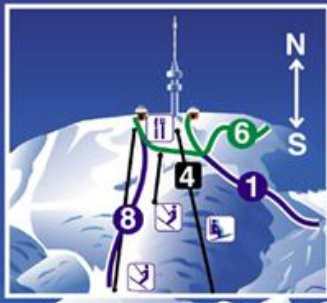

## Полезная информация:

- Высота курорта над уровнем моря: 1650 м
- Зона катания: от 1650 до 1926м
- Склоны ориентированы на север и северо-запад
- Общая протяженность горнолыжных трасс в Пампорово: 24 км
- Самая длинная горнолыжная трасса: 4,2 км
- Трассы для беговых лыж: 30 км
- Площадь искусственного заснеживания: 2134 м
- Сноуборд: фри-райд и на горнолыжных трассах, half-pipe, ежегодные сноуборд сборы

## Подъемники:

5 кресельных, 4 бугельных

-   
 Путь Road
-   
 Ресторан Restaurant
-   
 Лифт Lift
-   
 Ски Влек Drag Lift
-   
 Ски гардероб Ski Wardrobe  
 Ски училище Ski School
-   
 Паркинг Parking
-   
 Автогара Bus Station
-   
 Църква Church
-   
 (03021)336
-   
 Информация Information
-   
 Поща Post