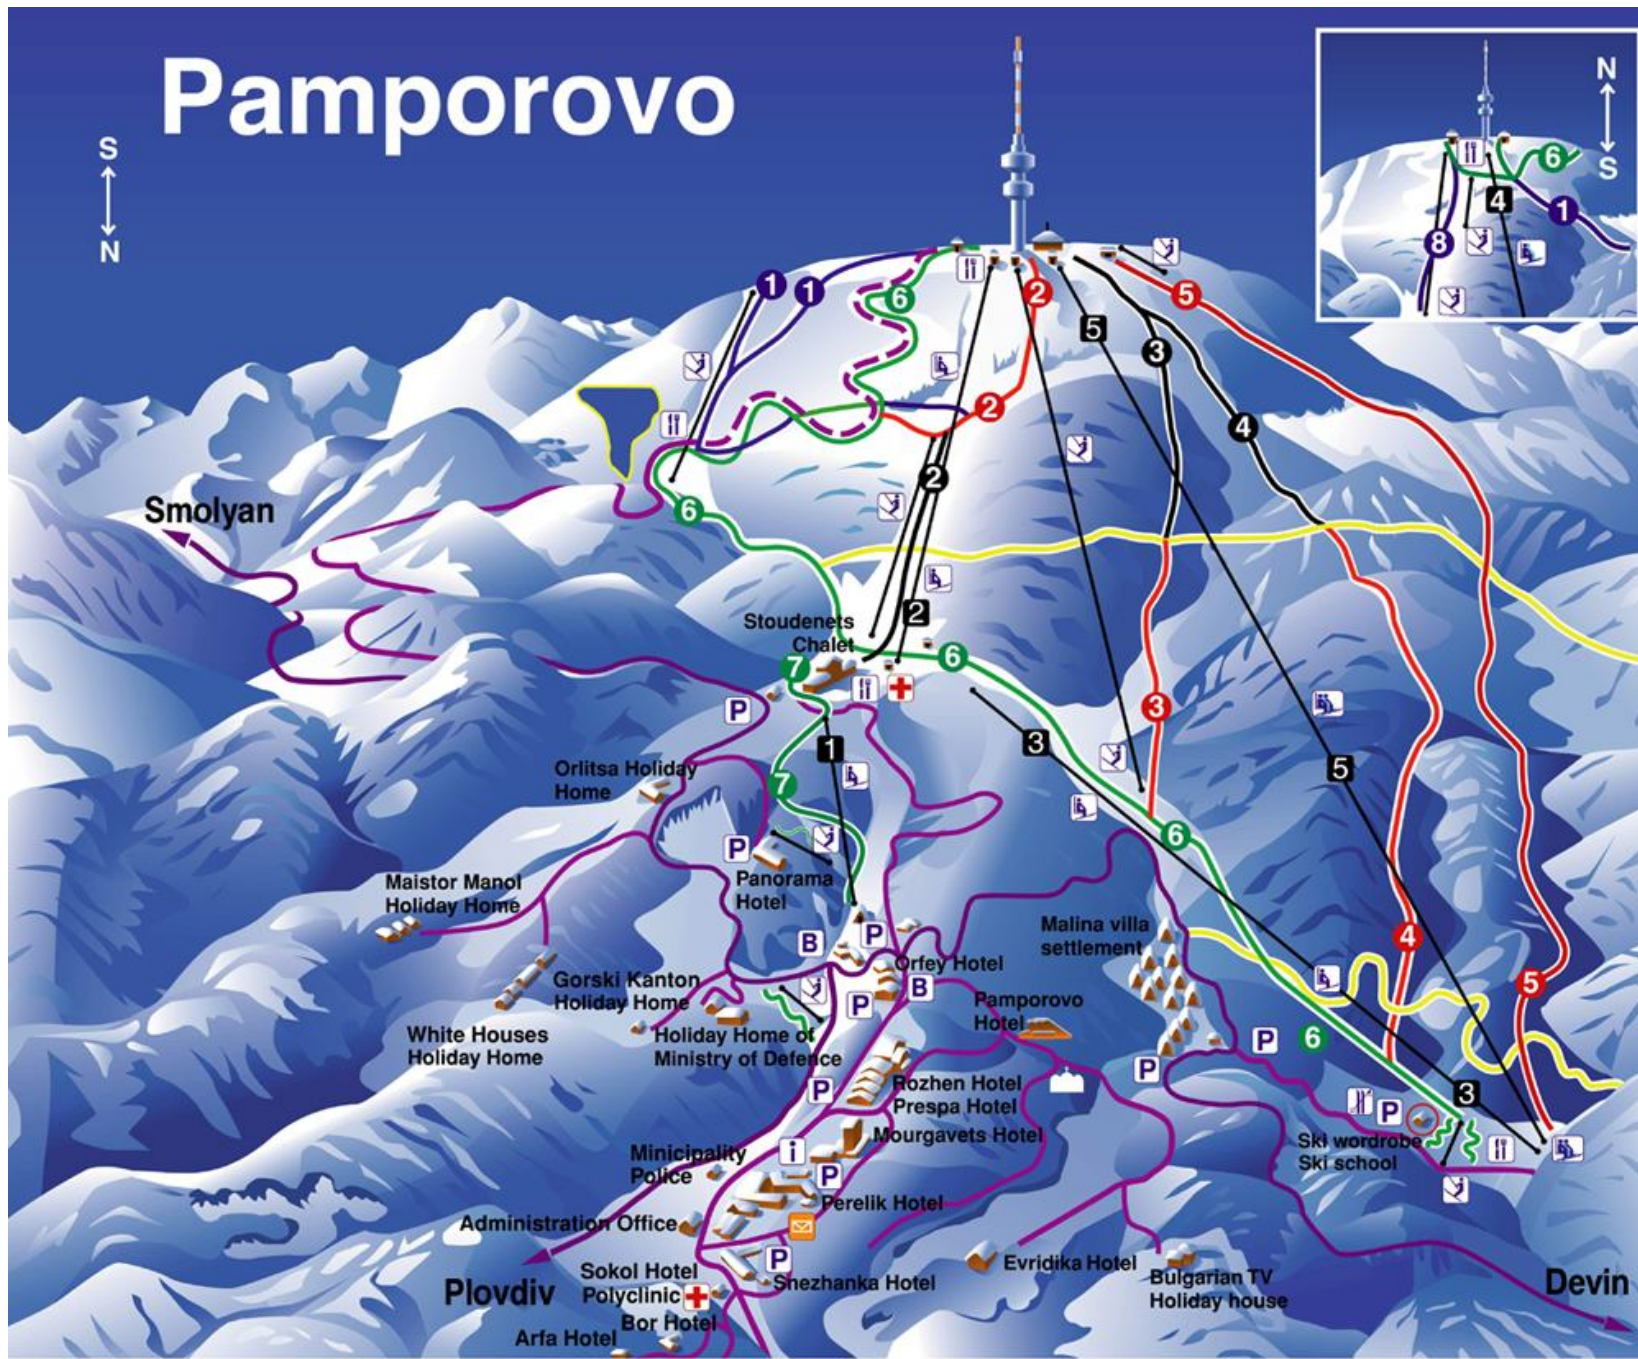

# Пампорово

## Полезная информация:

- Высота курорта над уровнем моря: 1650 м
- Зона катания: от 1650 до 1926м
- Склоны ориентированы на север и северо-запад
- Общая протяженность горнолыжных трасс в Пампорово: 24 км
- Самая длинная горнолыжная трасса: 4,2 км
- Трассы для беговых лыж: 30 км
- Площадь искусственного заснеживания: 2134 м
- Сноуборд: фри-райд и на горнолыжных трассах, half-pipe, ежегодные сноуборд сборы

## Подъемники:

5 кресельных, 4 бугельных

-   
 Путь Road
-   
 Ресторан Restaurant
-   
 Лифт Lift
-   
 Ски Влек Drag Lift
-   
 Ски гардероб Ski Wardrobe  
 Ски училище Ski School
-   
 Паркинг Parking
-   
 Автогара Bus Station
-   
 Църква Church
-   
 (03021)336
-   
 Информация Information
-   
 Поща Post